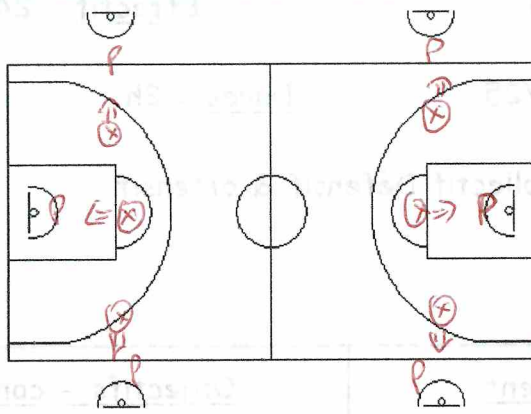

Equipe : F2013

Effectif : 24+1

Date : 29/01/25

Durée : 2h

Thème : Pré collectif Défensif & offensif

<u>Durée</u>	<u>Situations - Déroulement</u>	<u>Objectifs - consignes</u>
30'		<p>Ateliers finition</p> <ol style="list-style-type: none"> 1) J1 Curl opposé Tirs crochet 2) J1 se déplace en dribble J2 Course + backdoor <p>Si bien fait Passeur démarquage dans l'espace et attraper drive opposé</p>
25'		<p>2c2 W sur 1/2 Terrain Defs doivent mettre un pied dans le rond central Att doit curler</p> <p>Attaquer l'attaquant Communication Déf Evolutions : Varier le placement des defs</p>
25'		<p>3c3 demi + aller</p> <ol style="list-style-type: none"> 1-Travail Principe de jeu offensif Passe dans l'aile joueur opposé coupe 2- Travail COM déf La balle bouge je communique en changeant de statut
25'		<p>Selon Séance Soit 4c4 Demi + Aller sur travail non porteur de balle et espace</p> <p>Soit 3c2+1</p>

20'

Adresse
4 tirs marqués + 1 LF pour gagner un point

OBSERVATIONS

Groupe 1 8 joueuses

Groupe 2 8 joueuses

Groupe 3 8 joueuses