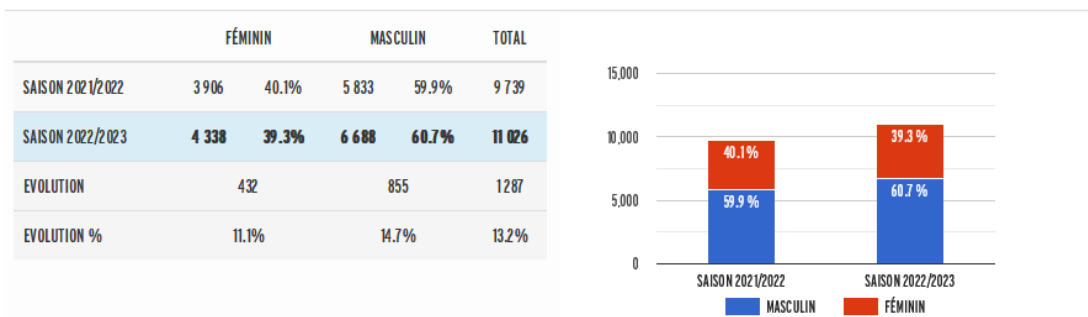

Qualifications

Statistiques licences 2022/2023

LICENCES CLUBS (SOCLES) À LA DATE DU 03 JANVIER